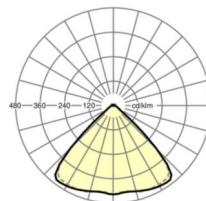

Оптика

Оснастка	LED, цветопередача/оттенок света CRI ≥ 80 / 4000K
Допуск для координаты цветности (MacAdam)	3SDCM
Фотобиологическая безопасность (светильник)	RG1
Номинальный световой поток	7160lm
Срок службы LED	50000h L80/B10 (Tq 45°C)
светоотдача светильников	186lm/W
Угол излучения	95° (C0) / 95° (C90)
UGR поп./вдоль	19.3 / 19.7

DEEP-LINK

<https://www.regiolum.de/ru/article/19415026310>

Ссылка	LED 7000lm 840
ηLB	100 %
Φ ↓/↑	98 % / 2 %
UGR поп./вдоль	19.3 / 19.7

Механика

цвет корпуса	белый стандартный для электротехники RAL 9016
размеры (LxWxH/DxH)	2299mm x 55mm x 33mm
вес (нетто)	2.6kg
Вид монтажа	сборка трековых систем, световая структура

размеры

L	2299 mm	Длина
В	55 mm	Ширина
н	33 mm	Высота