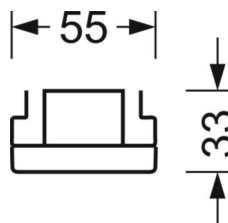

Оптика

Оснастка	LED, цветопередача/оттенок света CRI ≥ 80 / 4000K
Допуск для координаты цветности (MacAdam)	3SDCM
Фотобиологическая безопасность (светильник)	RG1
Номинальный световой поток	7160lm
Срок службы LED	50000h L80/B10 (Tq 45°C)
светоотдача светильников	186lm/W
Угол излучения	95° (C0) / 95° (C90)
UGR поп./вдоль	19.3 / 19.7

DEEP-LINK

<https://www.regiolum.de/ru/article/19415026310>

Ссылка	LED 7000lm 840
ηLB	100 %
Φ ↓/↑	98 % / 2 %
UGR поп./вдоль	19.3 / 19.7

Механика

цвет корпуса	белый стандартный для электротехники RAL 9016
размеры (LxWxH/DxH)	2299mm x 55mm x 33mm
вес (нетто)	2.6kg
Вид монтажа	сборка трековых систем, световая структура

размеры

L	2299 mm	Длина
В	55 mm	Ширина
н	33 mm	Высота